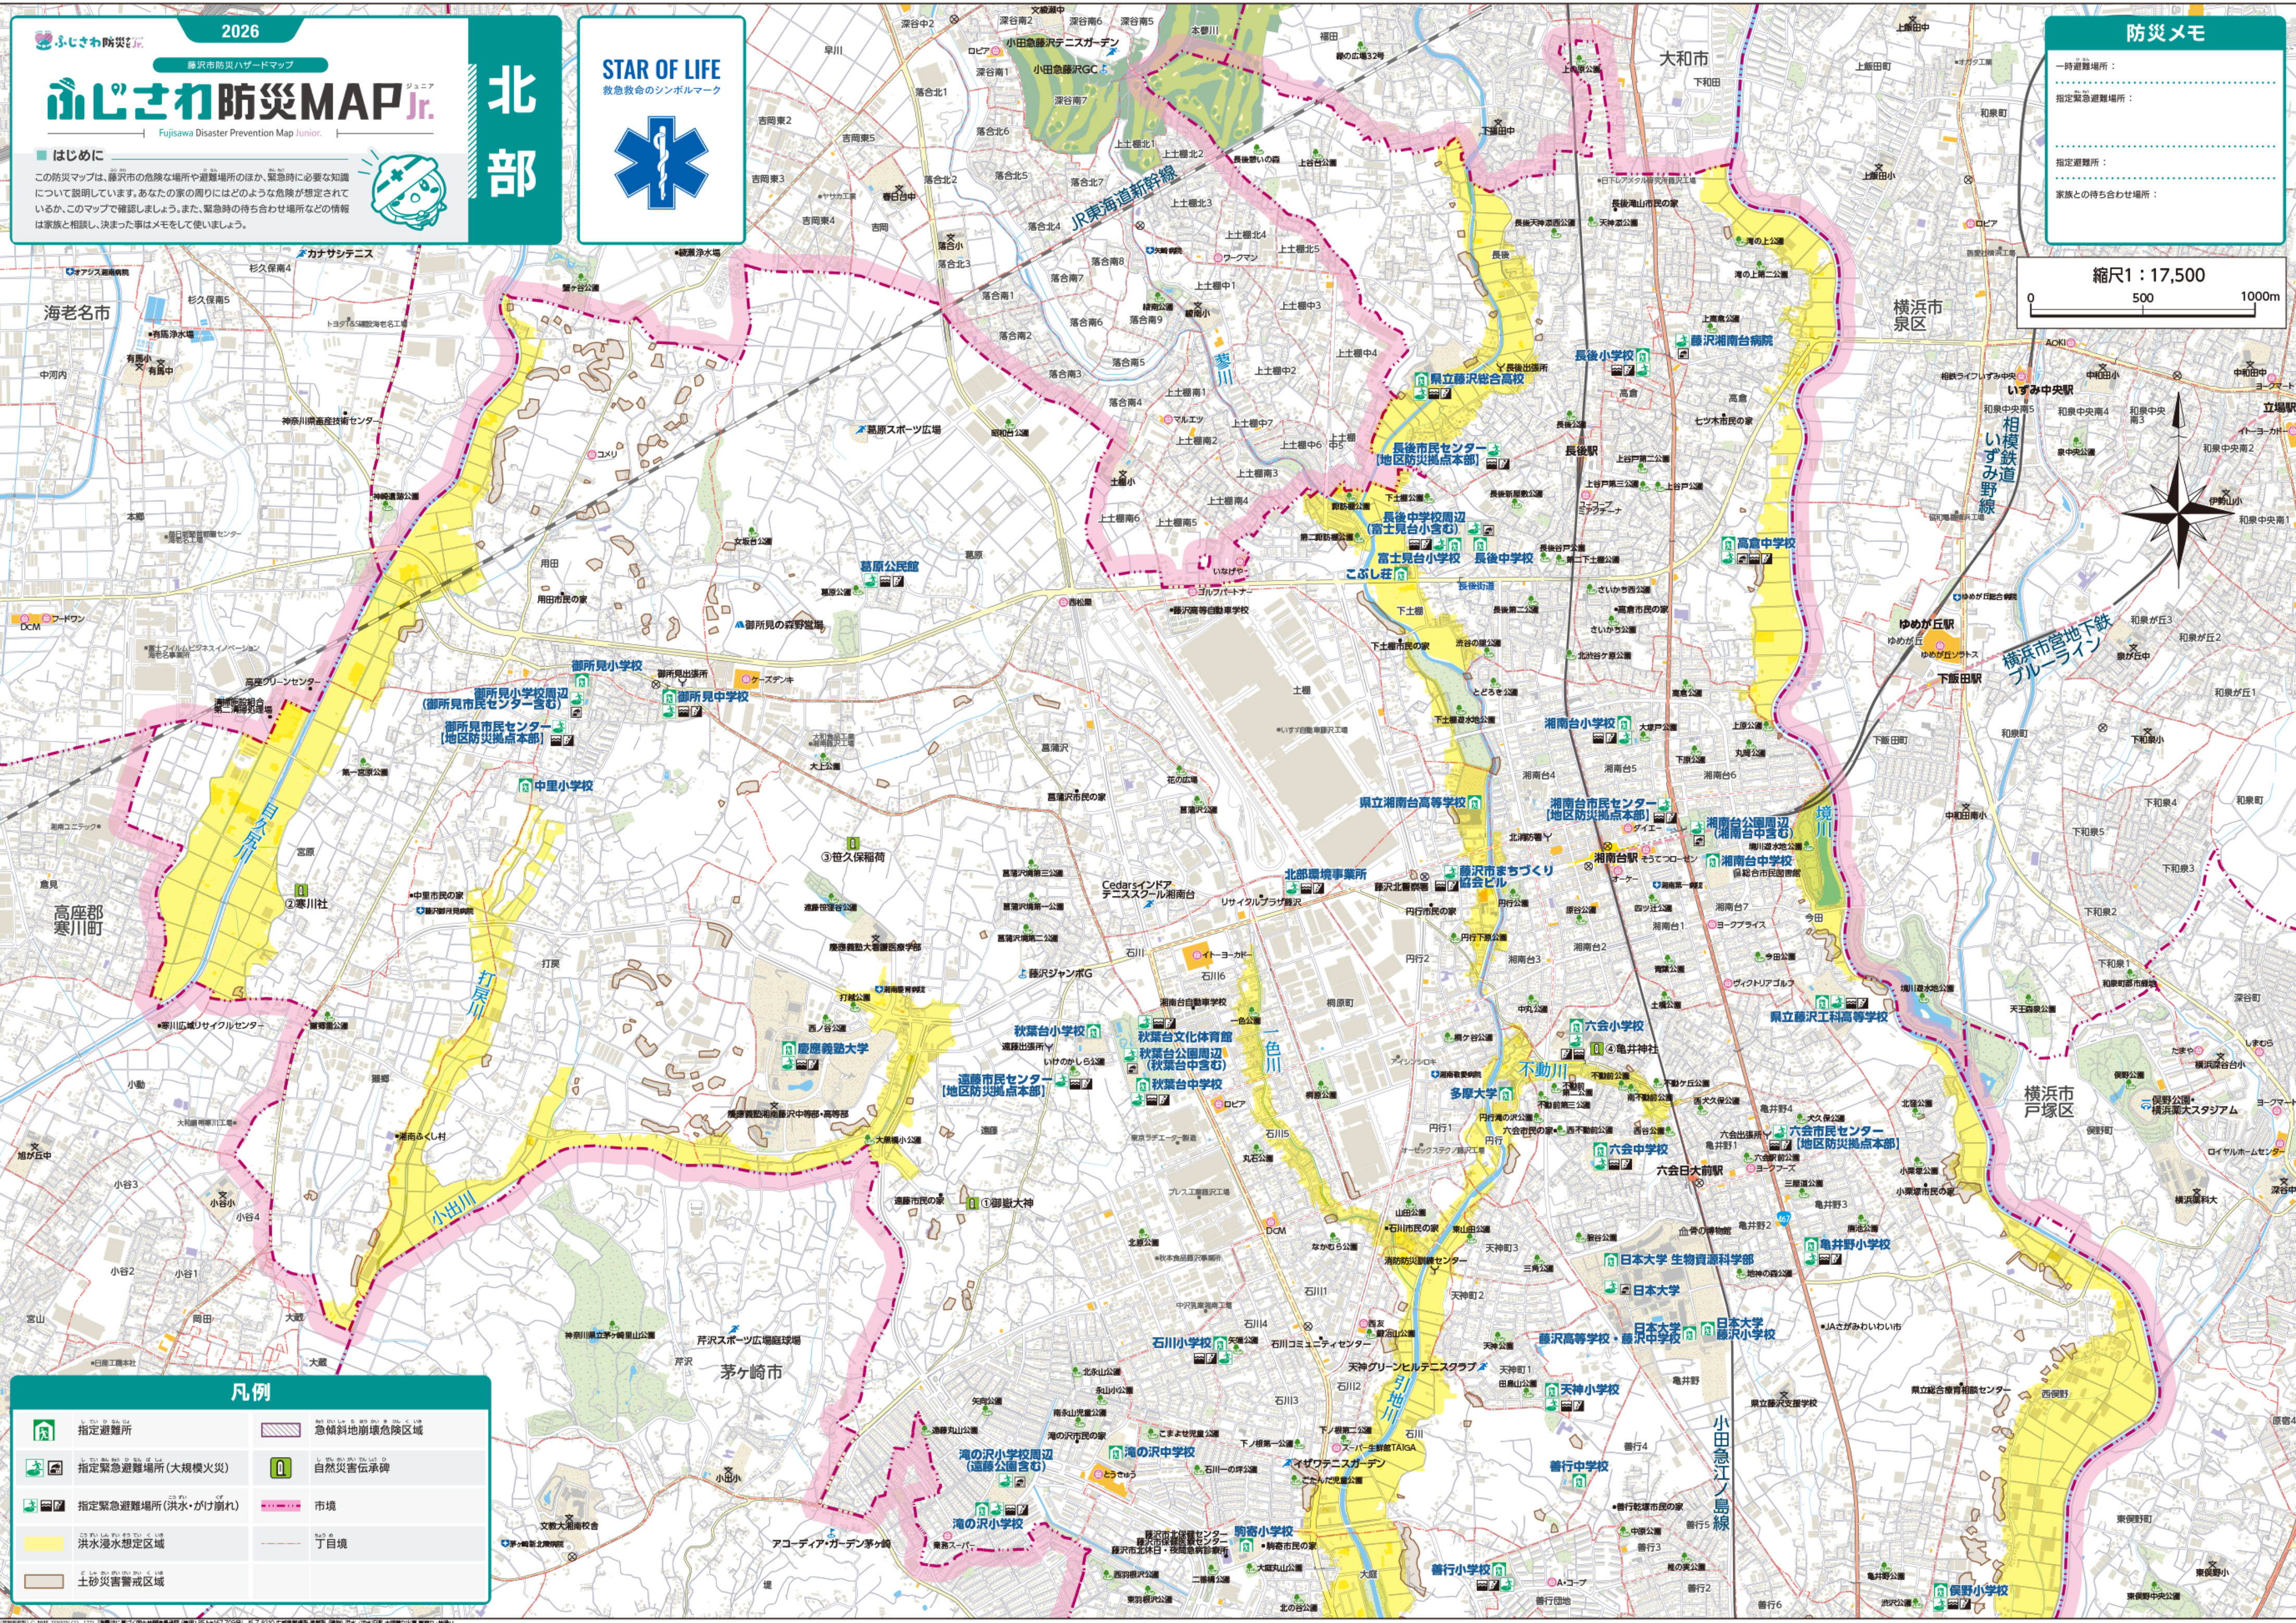

## 北部

STAR OF LIFE  
救急救命のシンボルマーク

### はじめに

この防災マップは、藤沢市の危険な場所や避難場所のほか、緊急時に必要な知識について説明しています。あなたの家の周りにはどのような危険が想定されているか、このマップで確認しましょう。また、緊急時の待ち合わせ場所などの情報は家族と相談し、決まった事はメモを使ってください。

### 防災メモ

- 一時避難場所：.....
- 指定緊急避難場所：.....
- 指定避難所：.....
- 家族との待ち合わせ場所：.....

縮尺1：17,500

### 凡例

	指定避難所		急傾斜地崩壊危険区域
	指定緊急避難場所(大規模火災)		自然災害伝承碑
	指定緊急避難場所(洪水・がけ崩れ)		市境
	洪水浸水想定区域		丁目境
	土砂災害警戒区域		