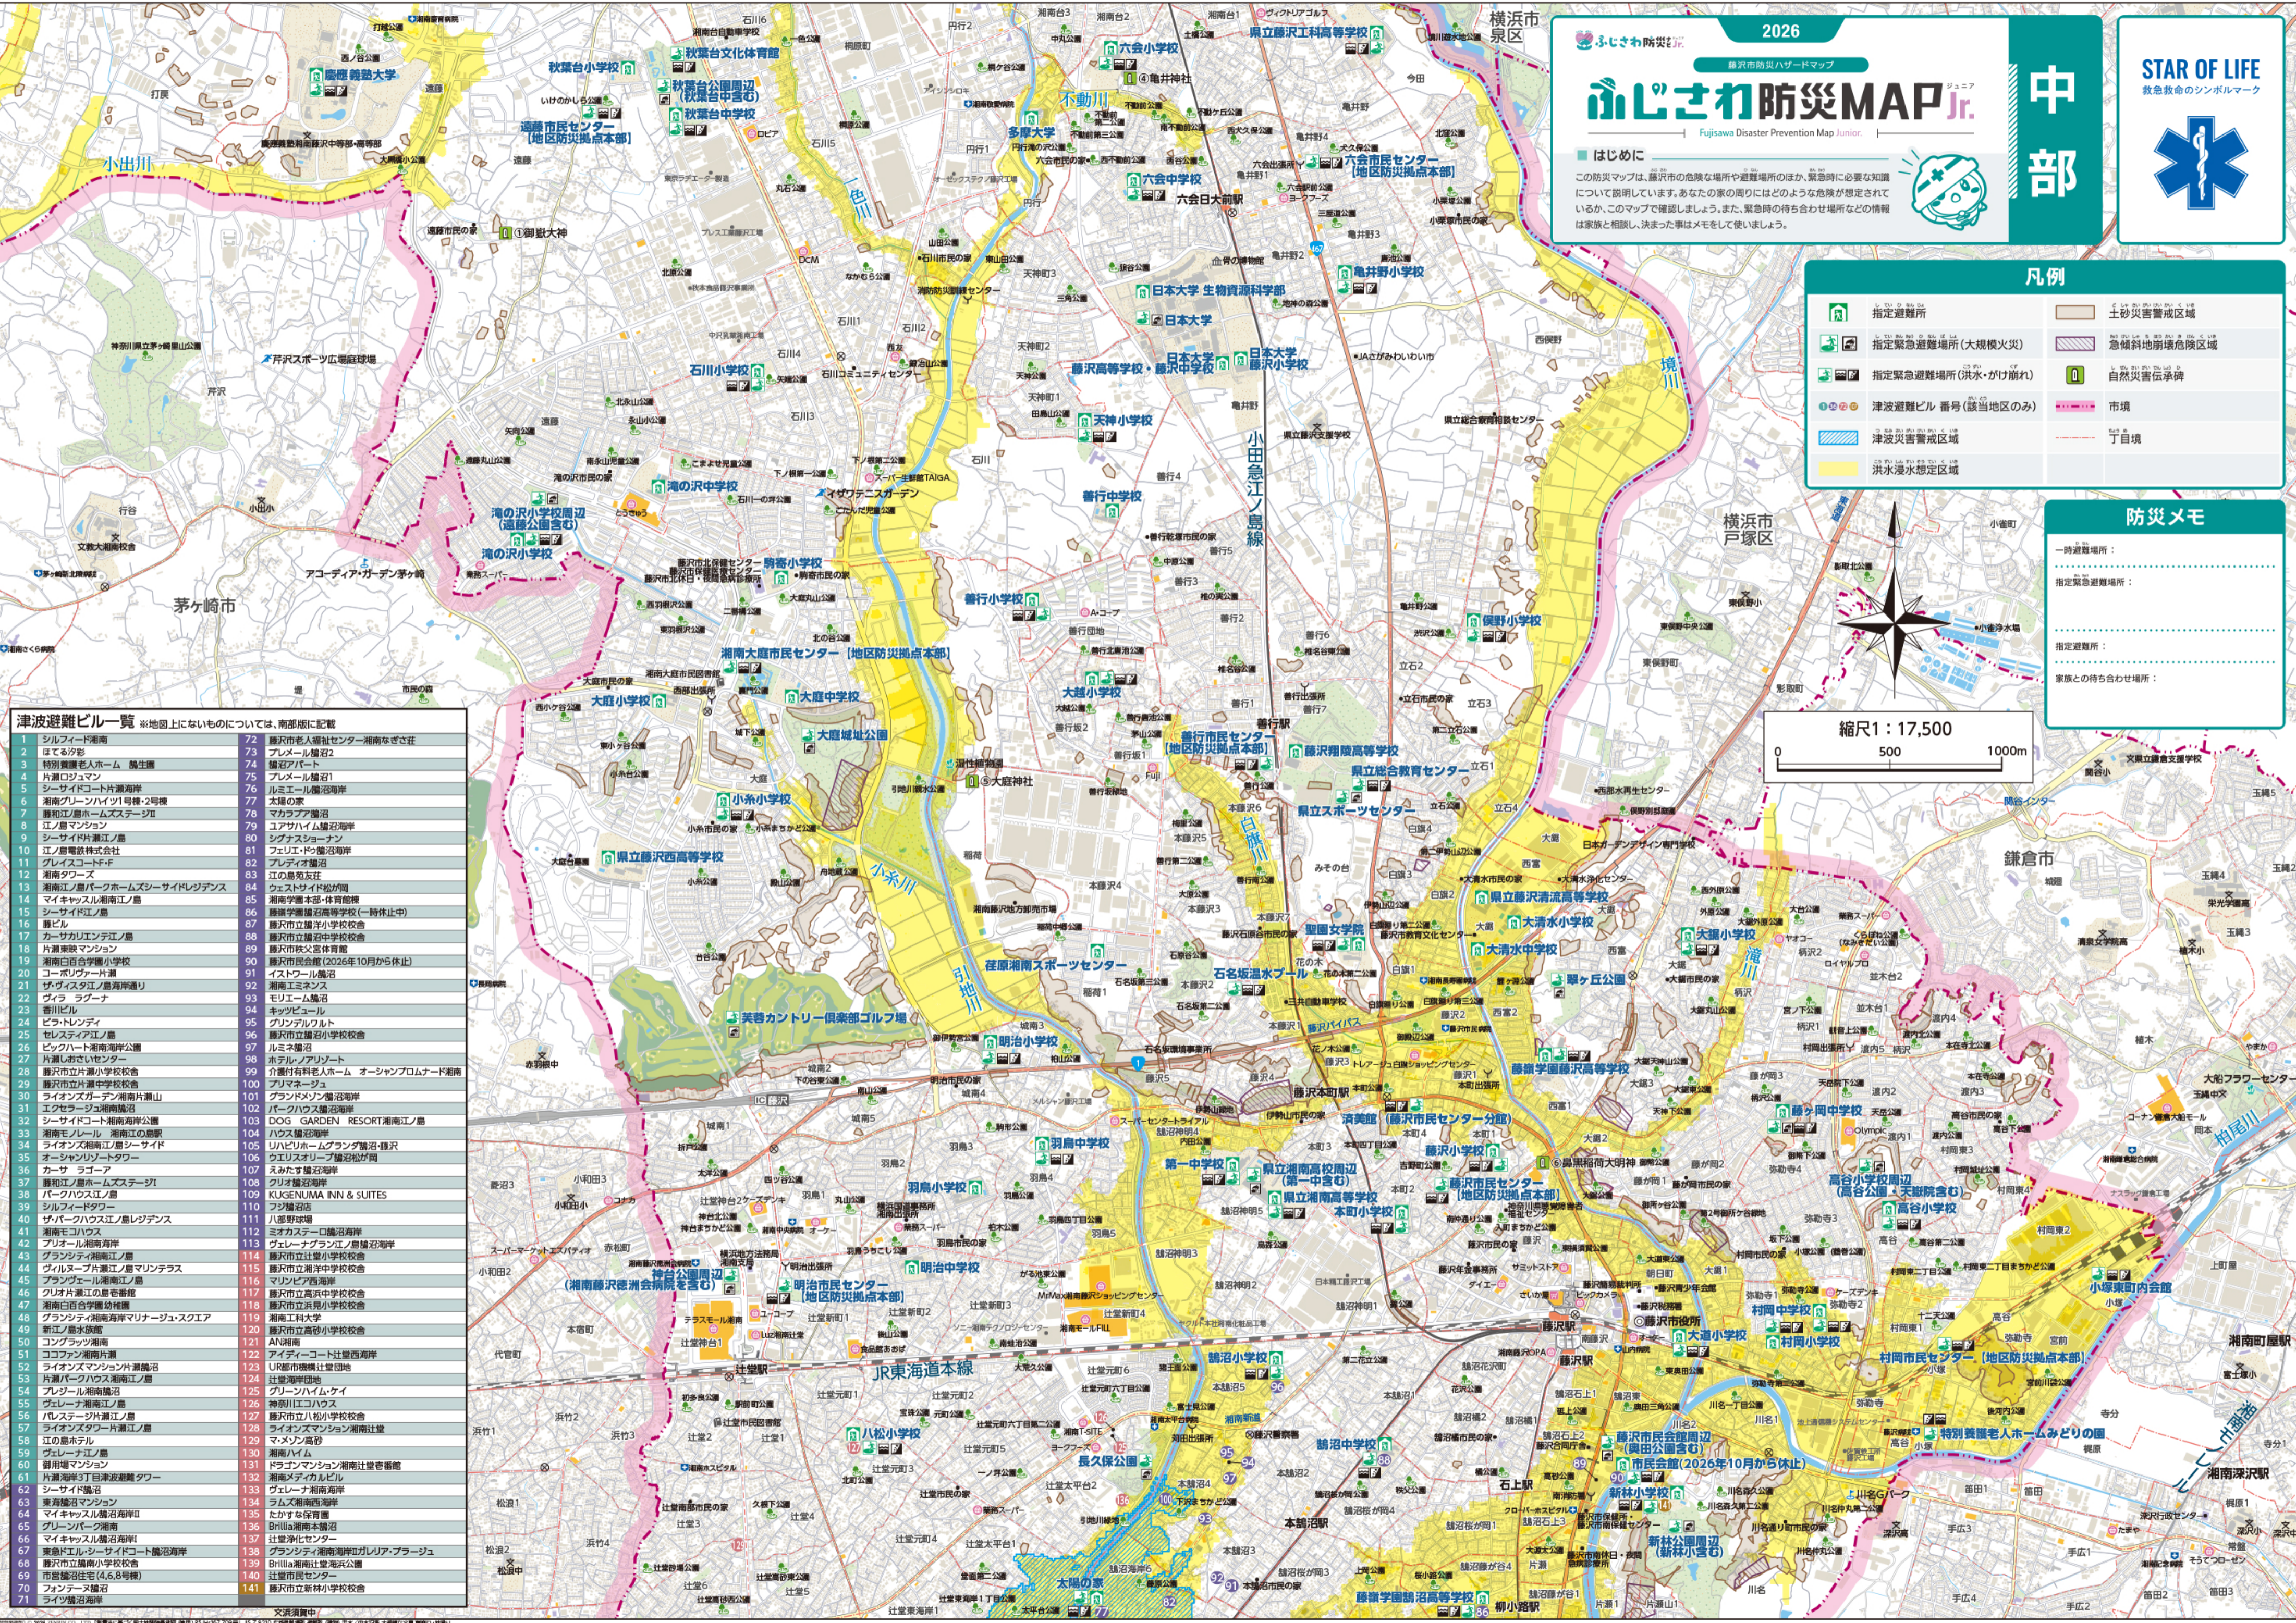

ふじさわ防災MAP Jr. 2026
Fujiwara Disaster Prevention Map Junior

はじめに
この防災マップは、藤沢市の危険な場所や避難場所のほか、緊急時に必要な知識について説明しています。あなたの家の周りにはどのような危険が想定されているか、このマップで確認しましょう。また、緊急時の待ち合わせ場所などの情報は家族と相談し、決まった事はメモをして使いましょう。

STAR OF LIFE
救急救命のシンボルマーク

凡例

- 指定避難所
- 指定緊急避難場所(大規模火災)
- 指定緊急避難場所(洪水・がけ崩れ)
- 津波避難ビル 番号(該当地区のみ)
- 津波災害警戒区域
- 洪水浸水想定区域
- 土砂災害警戒区域
- 急傾斜地崩壊危険区域
- 自然災害伝承碑
- 市境
- 丁目境

防災メモ

一時避難場所：
指定緊急避難場所：
指定避難所：
家族との待ち合わせ場所：

縮尺1:17,500

0 500 1000m

津波避難ビル一覧 ※地図上にないものについては、南部版に記載