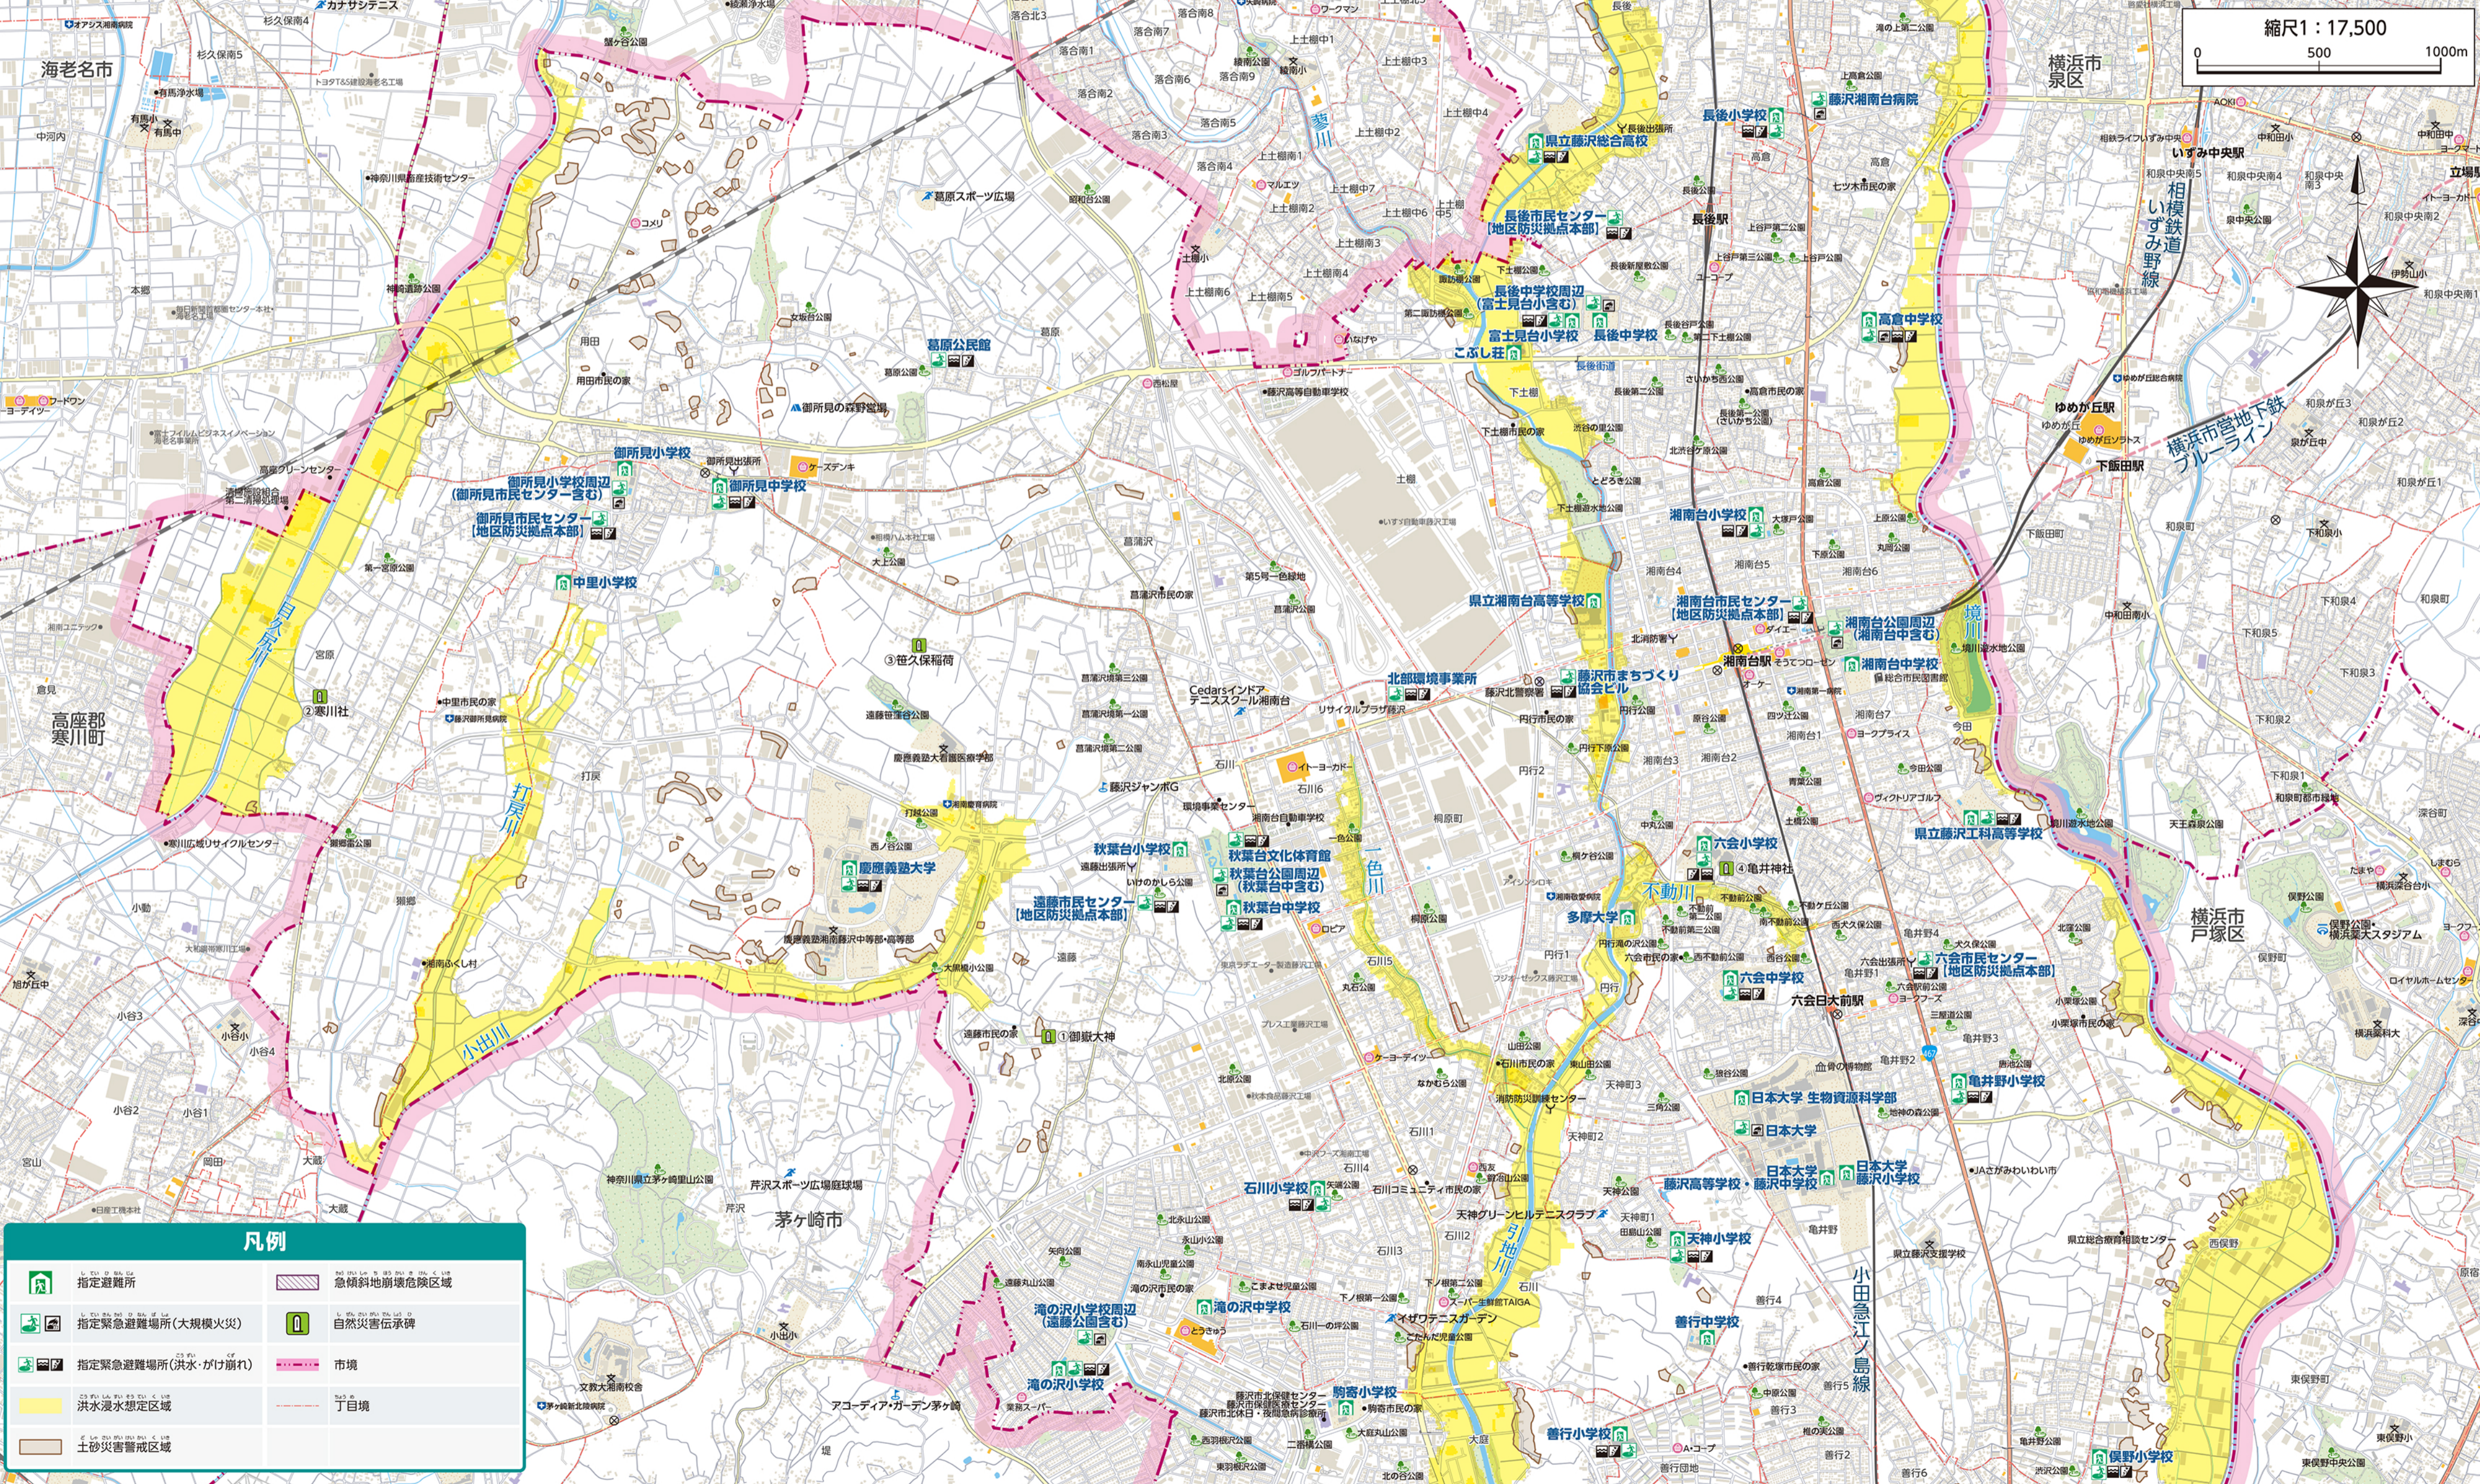

2025
 藤沢市防災ハザードマップ
ふじさわ防災MAP Jr.
 Fujisawa Disaster Prevention Map Junior

はじめに
 この防災マップは、藤沢市の危険な場所や避難場所のほか、緊急時に必要な知識について説明しています。あなたの家の周りにはどのような危険が想定されているか、このマップで確認しましょう。また、緊急時の待ち合わせ場所などの情報は家族と相談し、決まった事はメモをして使いましょう。

北部

STAR OF LIFE
 救急救命のシンボルマーク

防災メモ

一時避難場所：

 指定緊急避難場所：

 指定避難所：

 家族との待ち合わせ場所：

凡例

	指定避難所		急傾斜地崩壊危険区域
	指定緊急避難場所(大規模火災)		自然災害伝承碑
	指定緊急避難場所(洪水・がけ崩れ)		市境
	洪水浸水想定区域		丁目境
	土砂災害警戒区域		