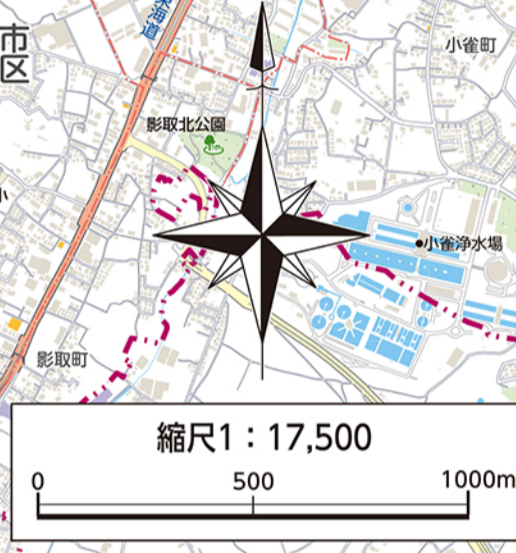

凡例

	指定避難所		土砂災害警戒区域
	指定緊急避難場所(大規模火災)		急傾斜地崩壊危険区域
	指定緊急避難場所(洪水・がけ崩れ)		自然災害伝承碑
	津波避難ビル 番号(該当地区のみ)		市境
	洪水浸水想定区域		丁目境

防災メモ

一時避難場所：
指定緊急避難場所：
指定避難所：
家族との待ち合わせ場所：