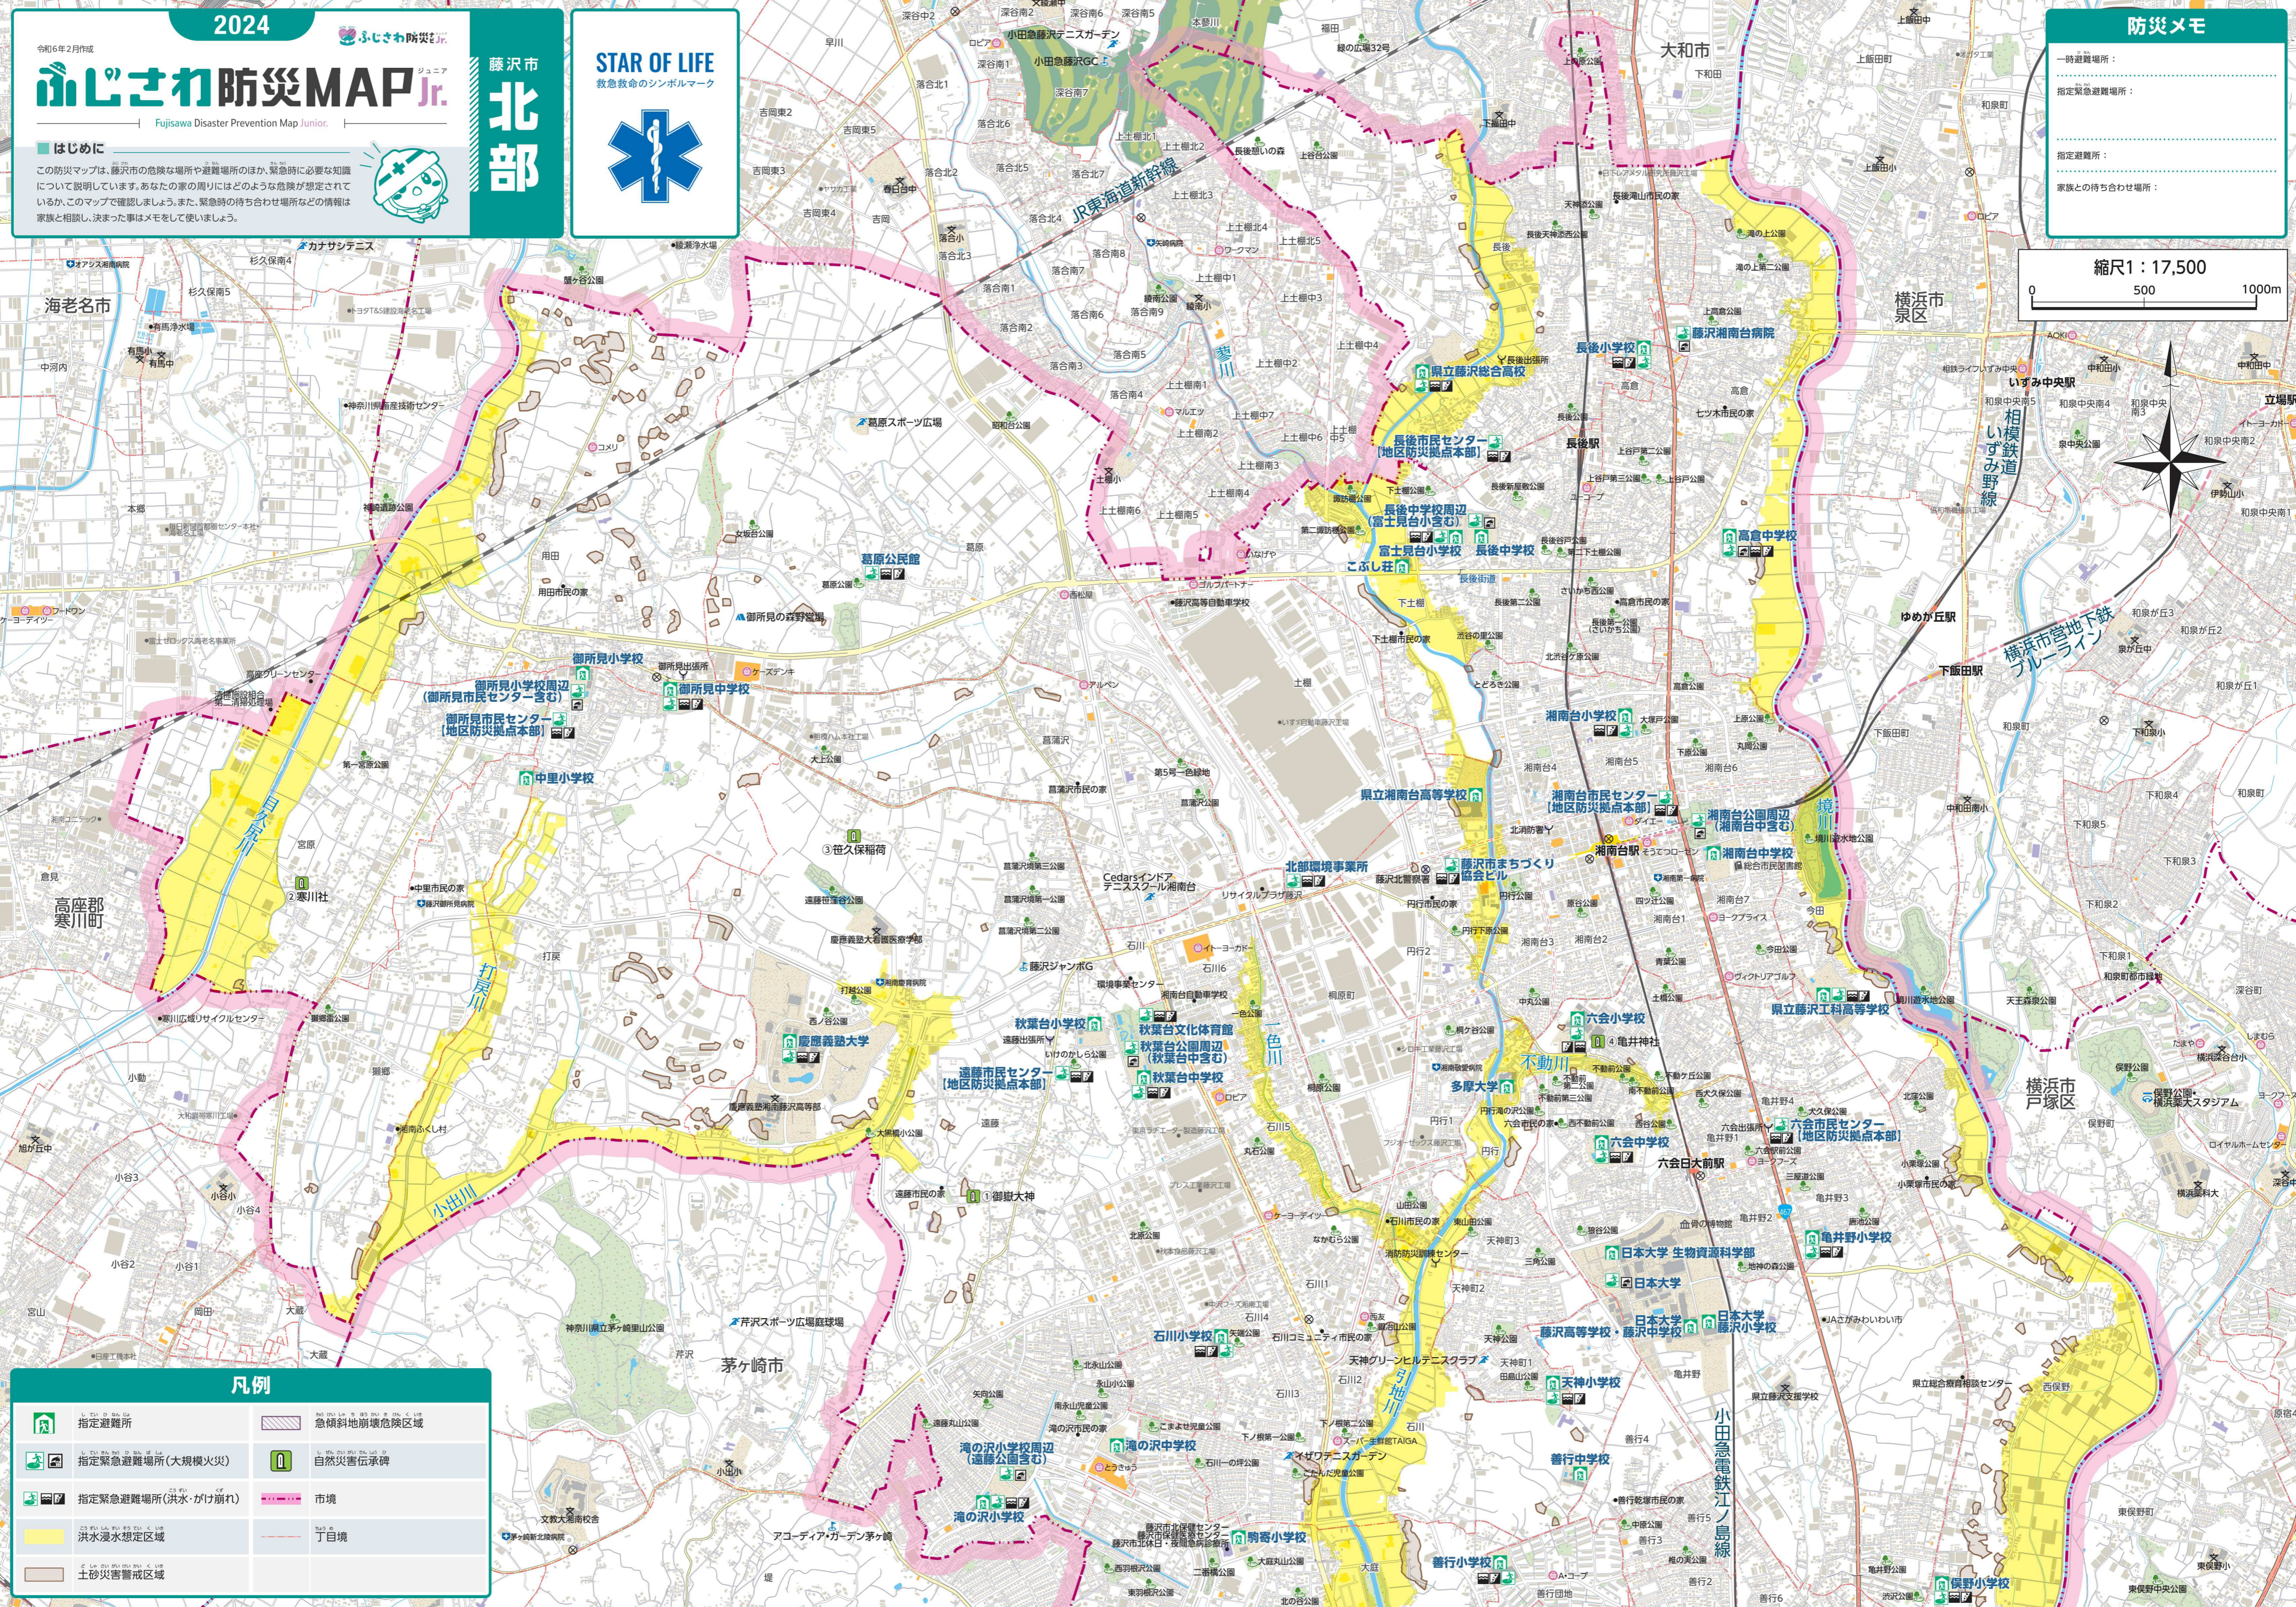

令和6年2月作成

ふじさわ防災MAP Jr.

Fujisawa Disaster Prevention Map Junior.

はじめに

この防災マップは、藤沢市の危険な場所や避難場所のほか、緊急時に必要な知識について説明しています。あなたの家の周りにはどのような危険が想定されているか、このマップで確認しましょう。また、緊急時の待ち合わせ場所などの情報は家族と相談し、決まった事はメモを使って使しましょう。

2024

ふじさわ防災MAP Jr.

藤沢市 北部

STAR OF LIFE

救急救命のシンボルマーク

防災メモ

一時避難場所：
.....

指定緊急避難場所：
.....

指定避難所：
.....

家族との待ち合わせ場所：
.....

縮尺 1 : 17,500

0 500 1000m

凡例

	指定避難所		急傾斜地崩壊危険区域
	指定緊急避難場所(大規模火災)		自然災害伝承碑
	指定緊急避難場所(洪水・がけ崩れ)		市境
	洪水浸水想定区域		丁目境
	土砂災害警戒区域		