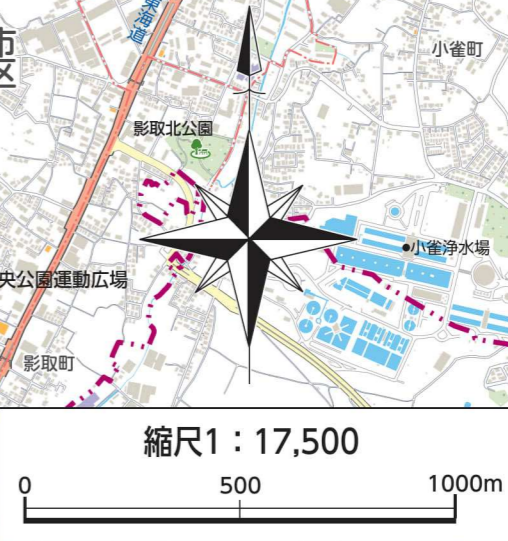

2024 ふじさわ防災MAP Jr. 藤沢市 中部

はじめてに
この防災マップは、藤沢市の危険な場所や避難場所のほか、緊急時に必要な知識について説明しています。あなたの家の周りにはどのような危険が想定されているか、このマップで確認しましょう。また、緊急時の待ち合わせ場所などの情報は家族と相談し、決まった事はメモをしてみてください。

STAR OF LIFE 救急救命のシンボルマーク

凡例

	指定避難所		土砂災害警戒区域
	指定緊急避難場所(大規模火災)		急傾斜地崩壊危険区域
	指定緊急避難場所(洪水・がけ崩れ)		自然災害伝承碑
	津波避難ビル 番号(該当地区のみ)		市境
	洪水浸水想定区域		丁目境

防災メモ

一時避難場所：
指定緊急避難場所：
指定避難所：
家族との待ち合わせ場所：

津波避難ビル一覧 ※地図にないものについては、南部版に記載

1	シルフィード湘南	71	ライツ館沼海岸
2	ほてる汐形	72	藤沢市老人福祉センター湘南なぎさ荘
3	特別養護老人ホーム 護生園	73	プレミール館沼2
4	片瀬ロジエム	74	館沼アパート
5	シーサイドコート片瀬海岸	75	プレミール館沼1
6	湘南グリーンハイツ1号棟・2号棟	76	ルミエール館沼海岸
7	藤和江ノ島ホームステージII	77	太陽の家
8	江ノ島マンション	78	マカラアパ横沼
9	シーサイド片瀬江ノ島	79	ユアサハム館沼海岸
10	江ノ島電鉄株式会社	80	シブナッシューナ
11	グレイスコートF	81	フレッド・ドゥ館沼海岸
12	湘南タワー	82	プレディオ館沼
13	湘南江ノ島パークホームズシーサイドレジデンス	83	江の島苑友荘
14	マイキャッスル湘南江ノ島	84	ウエストサイド船が岡
15	ニューサイド江ノ島	85	湘南学園本部・体育館棟
16	藤ビル	86	藤沢学園館沼高等学校
17	シーカリエンテ江ノ島	87	藤沢市立藤沼小学校校舎
18	片瀬高級マンション	88	藤沢市立藤沼中学校校舎
19	湘南百合学園小学校	89	藤沢市立総合体育館
20	コートウッド片瀬	90	藤沢市民会館
21	ザヴィスタ江ノ島海岸通り	91	イストワール館沼
22	ウィラ ラグーナ	92	湘南エミネンス
23	香川ビル	93	モリエール館沼
24	ピラトレンディ	94	キッツビュール
25	セレスティア江ノ島	95	グランドワールド
26	ピカト湘南海岸公園	96	藤沢市立藤沼小学校校舎
27	片瀬しおさいセンター	97	ルミエール
28	藤沢市立片瀬小学校校舎	98	ホテル・アリオート
29	藤沢市立片瀬中学校校舎	99	介護付有料老人ホーム オーシャンプロムナード湘南
30	ライオンズガーデン湘南片瀬山	100	プリマージュ
31	エクセラージュ湘南館沼	101	グランドメゾン館沼海岸
32	シーサイドコート湘南海岸公園	102	パークハウス館沼海岸
33	湘南モレール 湘南江の島駅	103	DOG GARDEN RESORT湘南江ノ島
34	ライオンズ 湘南江ノ島シーサイド	104	ハウス館沼海岸
35	オーシャンリゾートタワー	105	リハビリティホームグランド館沼・藤沢
36	カーサ コロア	106	ウエリスオリブ館沼松が岡
37	藤和江ノ島ホームステージI	107	えみあたす館沼海岸
38	パークハウス江ノ島	108	クリオ館沼海岸
39	シルフィードタワー	109	KUGENUMA INN & SUITES
40	ザパークハウス江ノ島レジデンス	110	FUJI館沼店
41	湘南モコハウス	111	藤沢八景野球場 内野スタンド
42	プリオール湘南海岸	112	レーベン館沼海岸BLUENOVA
43	グランシティ湘南江ノ島	113	藤沢市立辻堂小学校校舎
44	ウルヌーブ片瀬江ノ島マリントラス	114	藤沢市立辻堂中学校校舎
45	ブランドヴェール湘南江ノ島	115	マリニピア湘南海岸
46	クリオ片瀬江の島老舎館	116	藤沢市立高浜中学校校舎
47	湘南百合学園幼稚園	117	藤沢市立浜見小学校校舎
48	グランシティ湘南海岸マリナージュスクエア	118	湘南工科大学
49	新江ノ島水族館	119	藤沢市立高砂小学校校舎
50	コングラツ湘南	120	AN湘南
51	ココファン湘南片瀬	121	アイディーコート辻堂西海岸
52	ライオンズマンション片瀬館沼	122	UR都市再生機構辻堂団地
53	片瀬パークハウス湘南江ノ島	123	辻堂海岸団地
54	プレジール湘南館沼	124	グリーンハイムウェイ
55	ヴェレナ湘南江ノ島	125	神奈川エコハウス
56	パルステージュ片瀬江ノ島	126	藤沢市立八松小学校校舎
57	ライオンズタワー片瀬江ノ島	127	ライオンズマンション湘南辻堂
58	江の島ホテル	128	マ・マン高砂
59	ヴェレナ江ノ島	129	湘南ハイム
60	シーサイド館沼	130	ドラゴマシヨン湘南辻堂香番館
61	東海館沼マンション	131	湘南メディカルビル
62	マイキャッスル館沼海岸II	132	ウェレナ湘南海岸
63	グリーンパーク湘南	133	ラム文湘南西海岸
64	コア館沼岸	134	たかな保南館
65	マイキャッスル館沼海岸I	135	Brillia湘南本館沼
66	東急エトルーンスイトコート館沼海岸	136	辻堂サティス
67	藤沢市立藤沼小学校校舎内運動場	137	Brillia湘南辻堂海岸公園
68	市営館沼住宅(4,6,8号棟)	138	辻堂市民センター
69	伊藤園湘南支店	139	辻堂市民センター
70	フオンテール館沼	140	藤沢市立新林小学校校舎
	文須賀中	141	ミオカスターコート館沼海岸