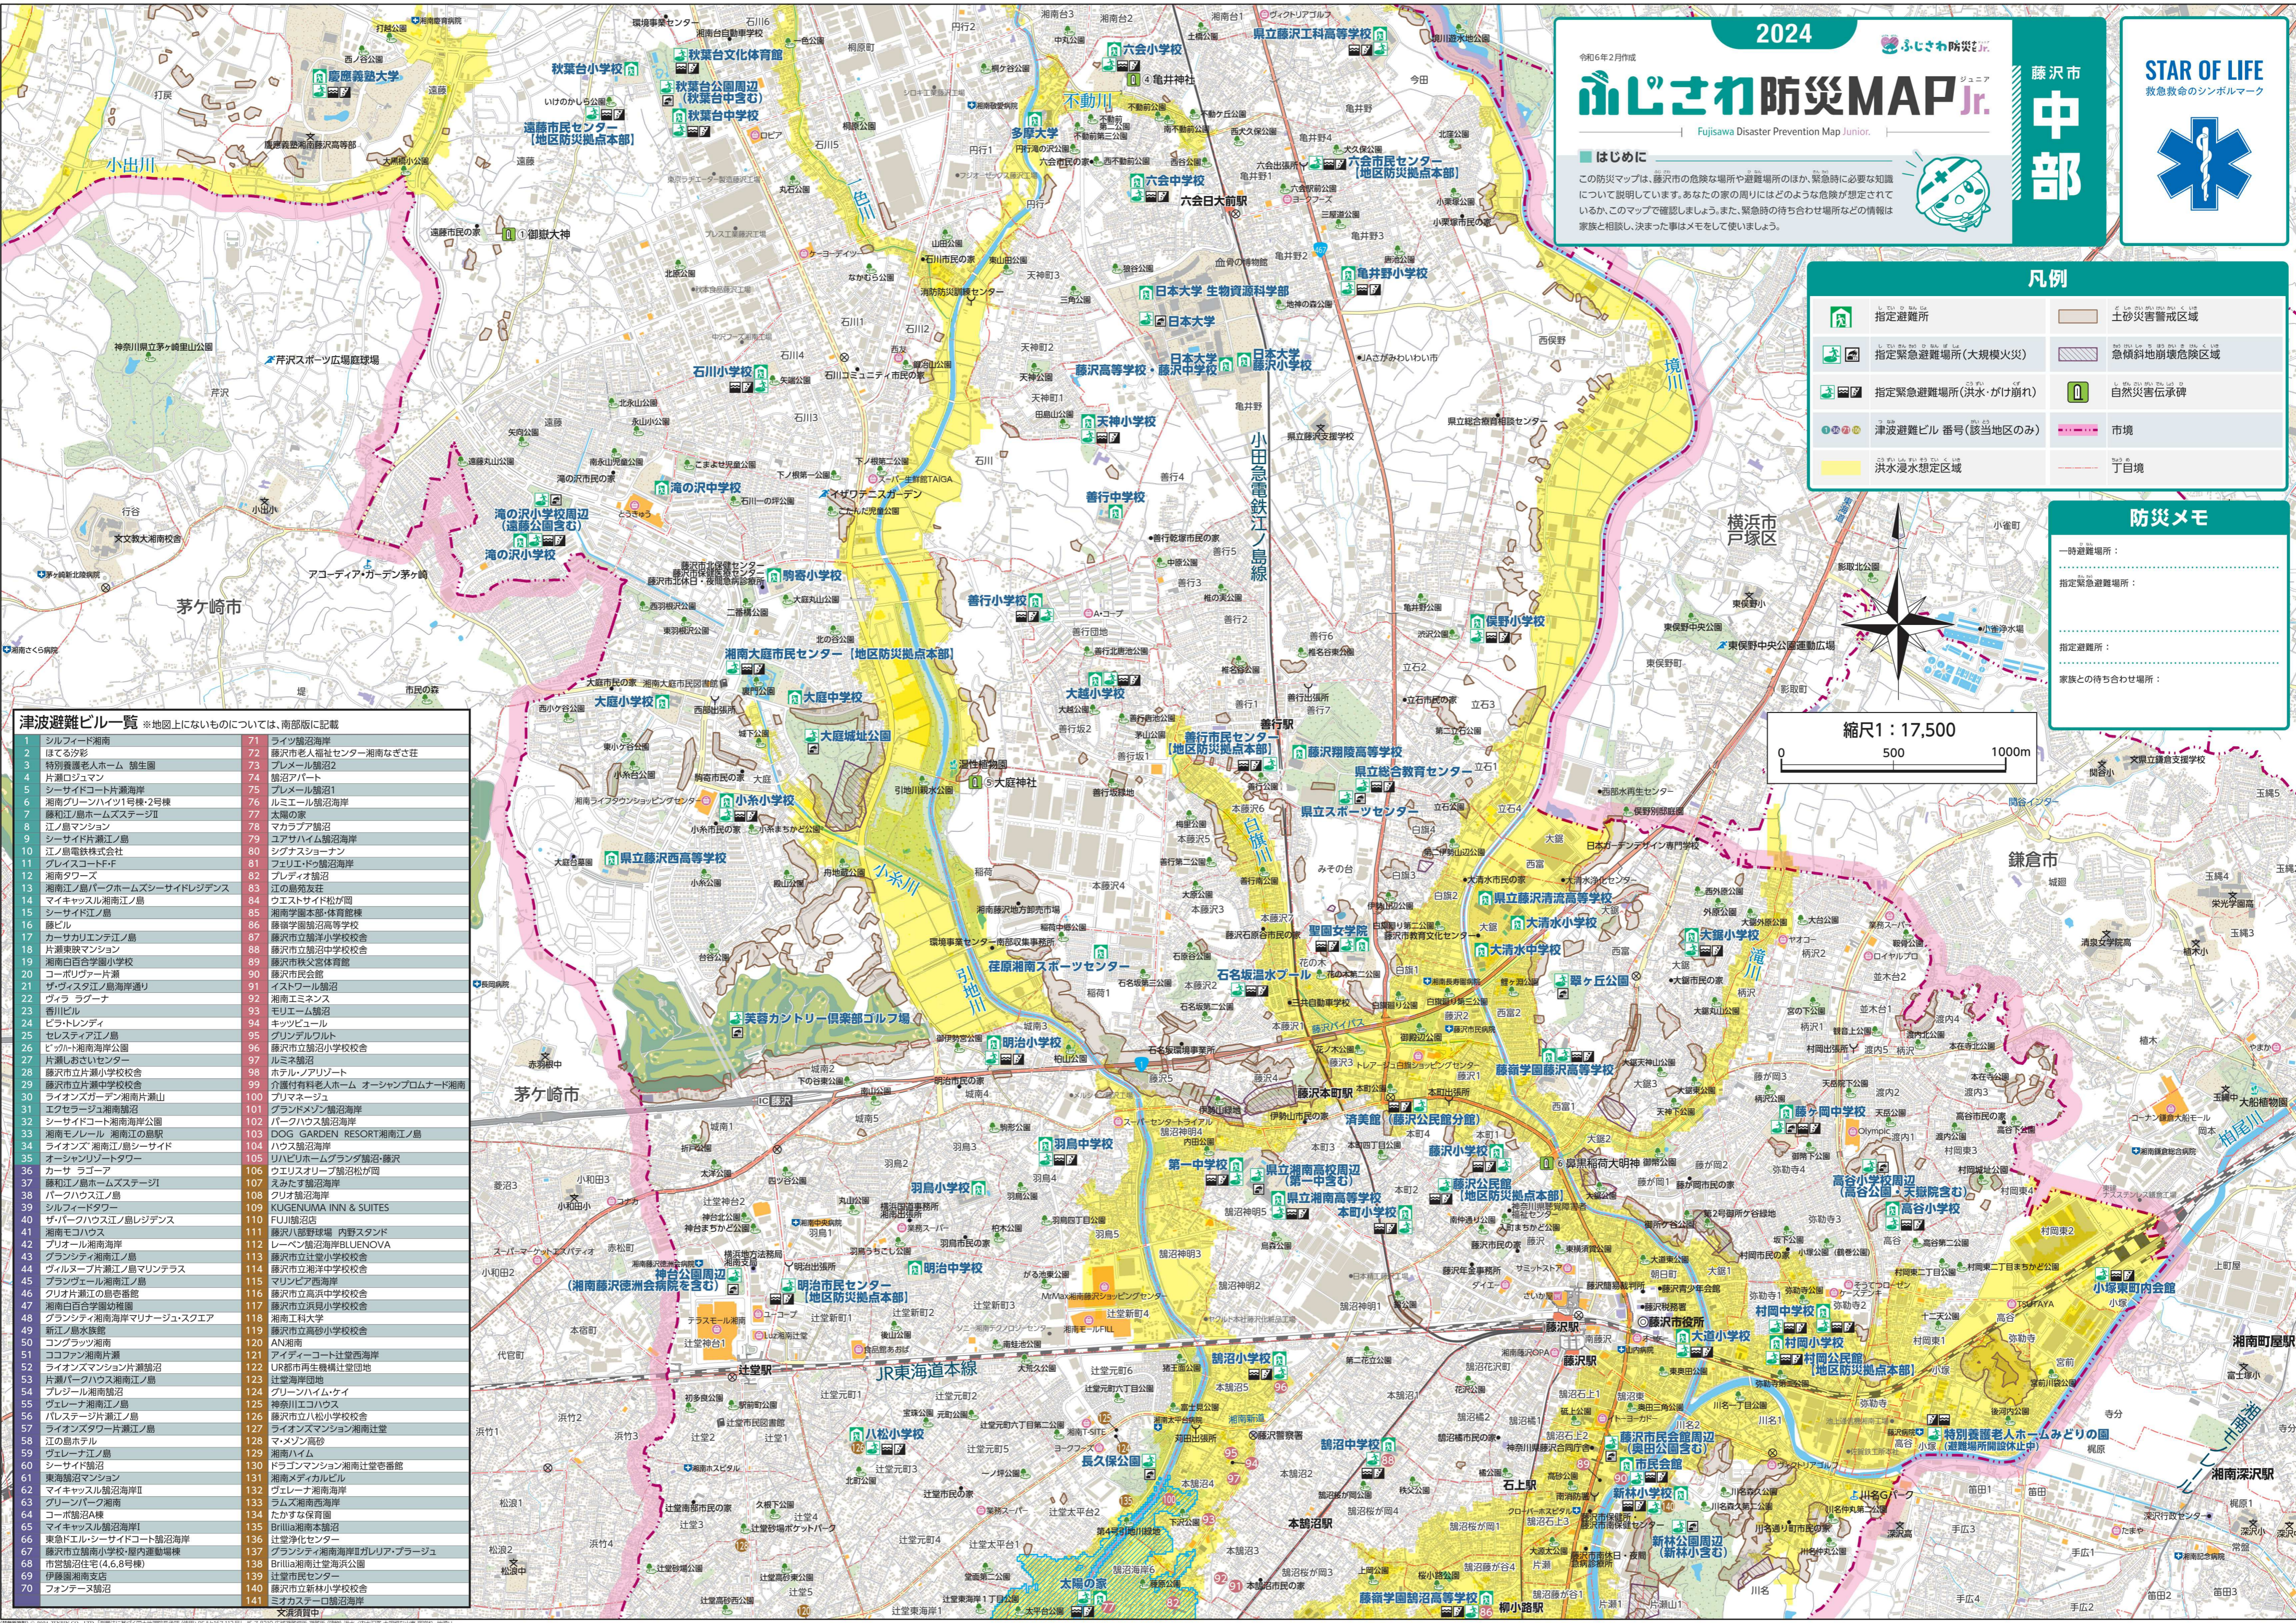

2024 ふじさわ防災MAP Jr. 藤沢市 中部

はじめてに
この防災マップは、藤沢市の危険な場所や避難場所のほか、緊急時に必要な知識について説明しています。あなたの家の周りにはどのような危険が想定されているか、このマップで確認しましょう。また、緊急時の待ち合わせ場所などの情報は家族と相談し、決まった事はメモをしてみてください。

STAR OF LIFE 救急救命のシンボルマーク

凡例

	指定避難所		土砂災害警戒区域
	指定緊急避難場所(大規模火災)		急傾斜地崩壊危険区域
	指定緊急避難場所(洪水・がけ崩れ)		自然災害伝承碑
	津波避難ビル 番号(該当地区のみ)		市境
	洪水浸水想定区域		丁目境

防災メモ

一時避難場所：
指定緊急避難場所：
指定避難所：
家族との待ち合わせ場所：

津波避難ビル一覧 ※地図にないものについては、南部版に記載

1	シルフィード湘南	71	ライツ館沼海岸
2	ほてる汐形	72	藤沢市老人福祉センター湘南なぎさ荘
3	特別養護老人ホーム 護生園	73	プレミール館沼2
4	片瀬ロジエム	74	館沼アパート
5	シーサイドコート片瀬海岸	75	プレミール館沼1
6	湘南グリーンハイツ1号棟・2号棟	76	ルミエール館沼海岸
7	藤和江ノ島ホームステージII	77	太陽の家
8	江ノ島マンション	78	マカラアパ横沼
9	シーサイド片瀬江ノ島	79	ユアサハム館沼海岸
10	江ノ島電鉄株式会社	80	シブナッシューナ
11	グレイスコートF	81	フレッド・ドゥ館沼海岸
12	湘南タワー	82	プレディオ館沼
13	湘南江ノ島パークホームズシーサイドレジデンス	83	江の島苑友荘
14	マイキャッスル湘南江ノ島	84	ウエストサイド船が岡
15	ニューサイド江ノ島	85	湘南学園本部・体育館棟
16	藤ビル	86	藤沢学園館沼高等学校
17	シーカリエンテ江ノ島	87	藤沢市立藤沼小学校校舎
18	片瀬高級マンション	88	藤沢市立藤沼中学校校舎
19	湘南百合学園小学校	89	藤沢市立総合体育館
20	コートウッド片瀬	90	藤沢市民会館
21	ザヴィスタ江ノ島海岸通り	91	イストワール館沼
22	ウィラ ラグーナ	92	湘南エミネンス
23	香川ビル	93	モリエール館沼
24	ピラトレンディ	94	キッツビュール
25	セレスティア江ノ島	95	グランドワールド
26	ピカト湘南海岸公園	96	藤沢市立藤沼小学校校舎
27	片瀬しおさいセンター	97	ルミエール
28	藤沢市立片瀬小学校校舎	98	ホテル・アリオート
29	藤沢市立片瀬中学校校舎	99	介護付有料老人ホーム オーシャンプロムナード湘南
30	ライオンズガーデン湘南片瀬山	100	プリマージュ
31	エクセラージュ湘南館沼	101	グランドメゾン館沼海岸
32	シーサイドコート湘南海岸公園	102	パークハウス館沼海岸
33	湘南モレール 湘南江の島駅	103	DOG GARDEN RESORT湘南江ノ島
34	ライオンズ 湘南江ノ島シーサイド	104	ハウス館沼海岸
35	オーシャンリゾートタワー	105	リハビリティホームグランド館沼・藤沢
36	カーサ コロア	106	ウエリスオリブ館沼松が岡
37	藤和江ノ島ホームステージI	107	えみあたす館沼海岸
38	パークハウス江ノ島	108	クリオ館沼海岸
39	シルフィードタワー	109	KUGENUMA INN & SUITES
40	ザパークハウス江ノ島レジデンス	110	FUJI館沼店
41	湘南モコハウス	111	藤沢八景野球場 内野スタンド
42	プリオール湘南海岸	112	レーベン館沼海岸BLUENOVA
43	グランシティ湘南江ノ島	113	藤沢市立辻堂小学校校舎
44	ウルヌーブ片瀬江ノ島マリントラス	114	藤沢市立辻堂中学校校舎
45	ブランドヴェール湘南江ノ島	115	マリニピア湘南海岸
46	クリオ片瀬江の島老舎館	116	藤沢市立高浜中学校校舎
47	湘南百合学園幼稚園	117	藤沢市立浜見小学校校舎
48	グランシティ湘南海岸マリナージュスクエア	118	湘南工科大学
49	新江ノ島水族館	119	藤沢市立高砂小学校校舎
50	コングラツ湘南	120	AN湘南
51	ココファン湘南片瀬	121	アイディーコート辻堂西海岸
52	ライオンズマンション片瀬館沼	122	UR都市再生機構辻堂団地
53	片瀬パークハウス湘南江ノ島	123	辻堂海岸団地
54	プレジール湘南館沼	124	グリーンハイムウェイ
55	ヴェレナ湘南江ノ島	125	神奈川エコハウス
56	パルステージュ片瀬江ノ島	126	藤沢市立八松小学校校舎
57	ライオンズタワー片瀬江ノ島	127	ライオンズマンション湘南辻堂
58	江の島ホテル	128	マ・マン高砂
59	ヴェレナ江ノ島	129	湘南ハイム
60	シーサイド館沼	130	ドラゴマシヨン湘南辻堂香番館
61	東海館沼マンション	131	湘南メディカルビル
62	マイキャッスル館沼海岸II	132	ウェレナ湘南海岸
63	グリーンパーク湘南	133	ラム文湘南西海岸
64	コア館沼岸	134	たかな保南館
65	マイキャッスル館沼海岸I	135	Brillia湘南本館沼
66	東急エトルーンスイトコート館沼海岸	136	辻堂サティス
67	藤沢市立藤沼小学校校舎内運動場	137	Brillia湘南辻堂海岸公園
68	市営館沼住宅(4,6,8号棟)	138	辻堂市民センター
69	伊藤園湘南支店	139	辻堂市民センター
70	フオンテール館沼	140	藤沢市立新林小学校校舎
	文須賀中	141	ミオカスターコート館沼海岸